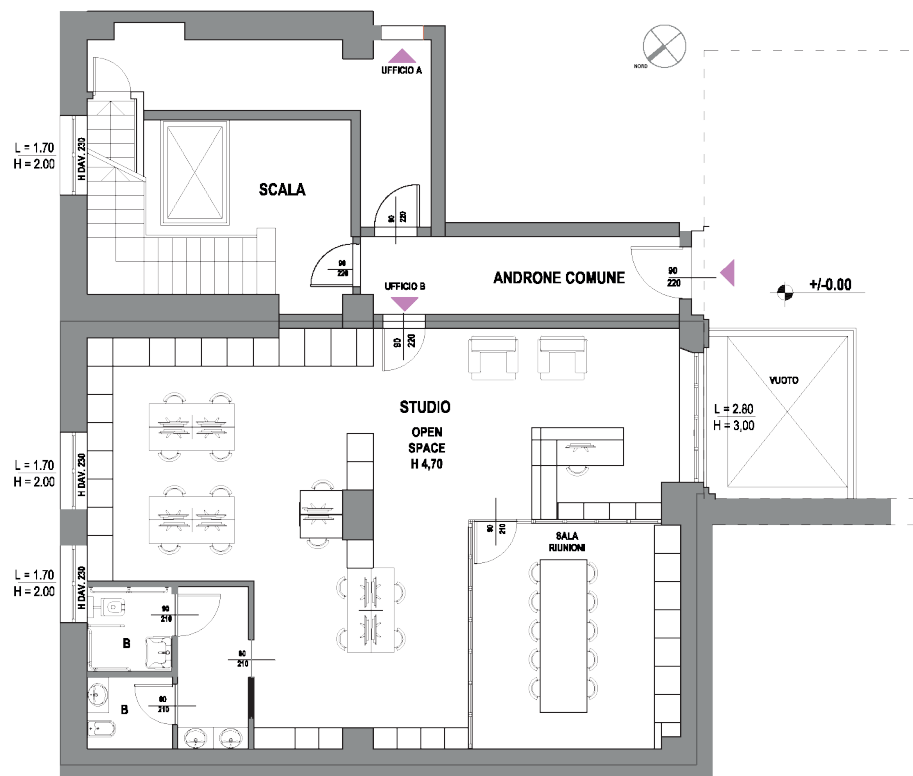

Studio - Open space

A1

Classe energetica

135

Metri quadri

SOLAR*ii*
design it